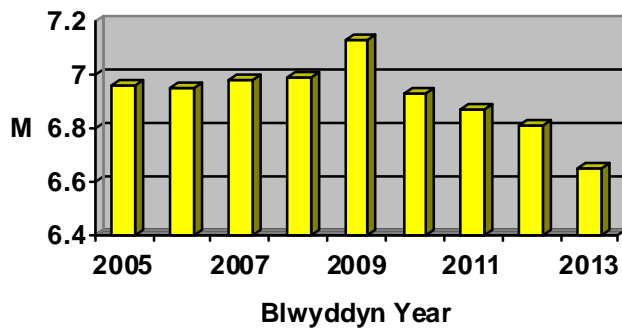

HARBWR ABERDYFI HARBOUR

Cymhariaeth o Ystadegau Cychod Comparison of Boat Statistics

	2005	2006	2007	2008	2009	2010	2011	2012	2013
Nifer o Gychod / Number of Boats	113	108	105	102	97	97	95	86	80
Cyfanswm Hydoedd / Total LOA	786.02	750.65	733.32	713.04	691.63	672.17	652.23	585.54	532.01
Cyfartaledd Hyd / Average Length	6.96	6.95	6.98	6.99	7.13	6.93	6.87	6.81	6.65
Cyfanswm Dyfnder / Total Draught	91.14	87.94	85.63	84.47	76.52	82.01	80.86	72.06	62.62
Cyfartaledd Dyfnder / Average Draught	0.81	0.81	0.82	0.83	0.78	0.85	0.85	0.84	0.78

Nifer o Gychod / Number of Boats

Cyfanswm Hydoedd / Total Length

Cyfartaledd Hyd / Average Length

Cyfanswm Dyfnder / Total Draught

Cyfartaledd Dyfnder / Average Draught