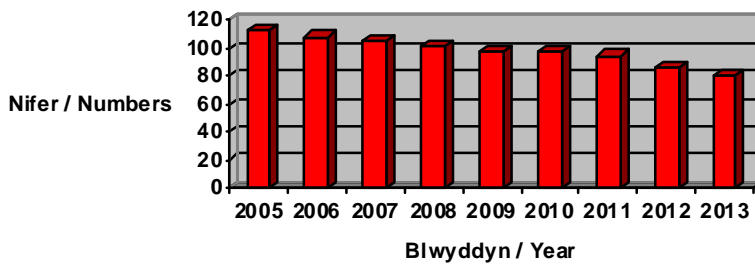

HARBWR ABERDYFI HARBOUR

Cymhariaeth o Ystadegau Cychod Comparison of Boat Statistics

	2005	2006	2007	2008	2009	2010	2011	2012	2013
Nifer o Gychod / Number of Boats	113	108	105	102	97	97	95	86	80
Cyfanswm Hydoedd / Total LOA	786.02	750.65	733.32	713.04	691.63	672.17	652.23	585.54	532.01
Cyfartaledd Hyd / Average Length	6.96	6.95	6.98	6.99	7.13	6.93	6.87	6.81	6.65
Cyfanswm Dyfnder / Total Draught	91.14	87.94	85.63	84.47	76.52	82.01	80.86	72.06	62.62
Cyfartaledd Dyfnder / Average Draught	0.81	0.81	0.82	0.83	0.78	0.85	0.85	0.84	0.78

Nifer o Gychod / Number of Boats

Cyfanswm Hydoedd / Total Length

Cyfartaledd Hyd / Average Length

Cyfanswm Dyfnder / Total Draught

Cyfartaledd Dyfnder / Average Draught