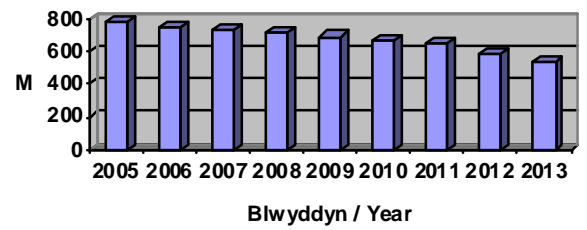

Cyfanswm Hydoedd / Total Length